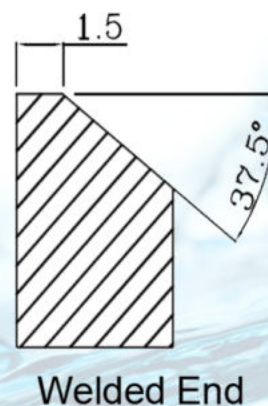

(506) 4001-7323

(507) 297-4747

(503) 2226-3875

TEE DE ACERO, SCH40, ANSI B16.9

Tee, SCH40, ANSI B16.9

Unit:mm

SIZE	O.D	C	M	t
4"	114.3	105	105	6.02
6"	168.3	143	143	7.11
8"	219.1	178	178	8.18

LA PERFECTA SOLUCIÓN EN
LOS SISTEMAS DE ACUEDUCTOS.