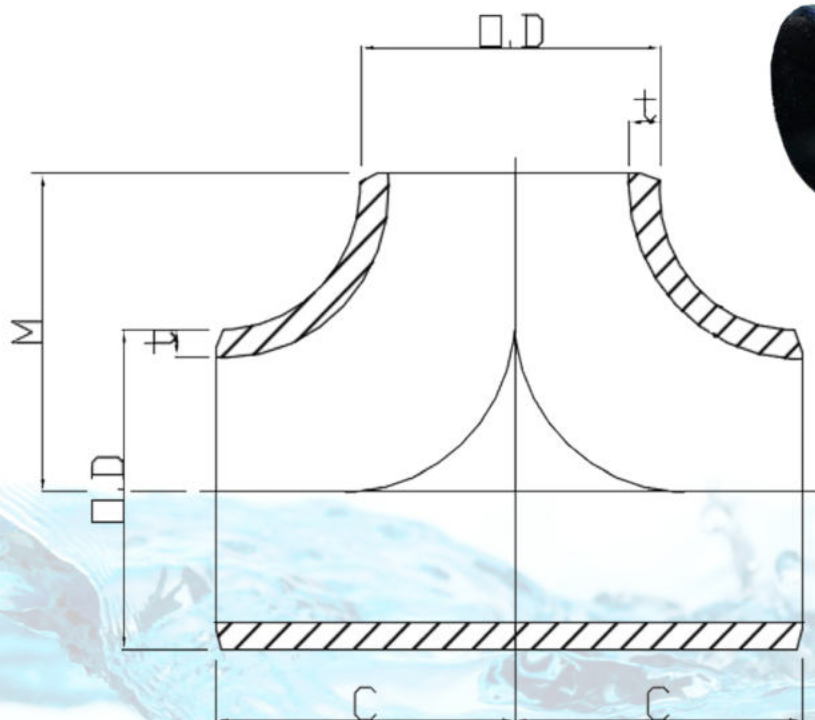

(506) 4001-7323

(507) 297-4747

(503) 2226-3875

TEE DE ACERO, SCH40, ANSI B16.9

Tee, SCH40, ANSI B16.9

Unit:mm

SIZE	O.D	C	M	t
4"	114.3	105	105	6.02
6"	168.3	143	143	7.11
8"	219.1	178	178	8.18

LA PERFECTA SOLUCIÓN EN
LOS SISTEMAS DE ACUEDUCTOS.